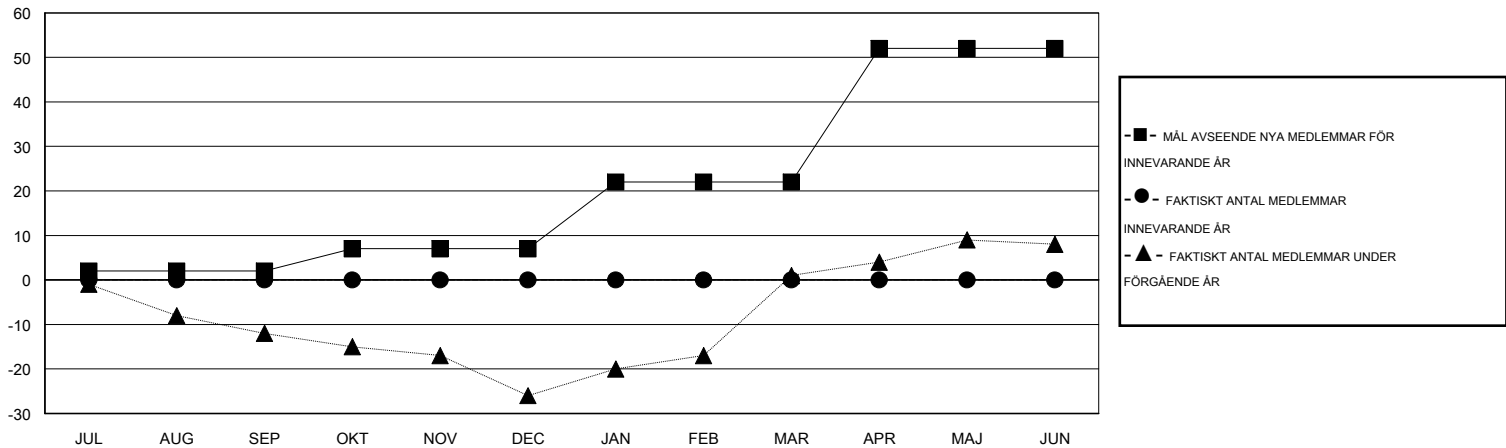

MONTHLY MEMBERSHIP PROGRESS REPORT

District 104 H

Results as of: 7/31/2014

GMT: Kenneth Persson

OMRÅDE NORWAY

GMT KO 4

Klubbar					Medlemmar				
RESULTAT FÖR 2014-2015					RESULTAT FÖR 2014-2015				
KVARTAL	MÅL AVSEENDE NYA KLUBBAR	FAKTISKT ANTAL NYA KLUBBAR	FAKTISKT ANTAL NEDLAGDA KLUBBAR	FAKTISK NETTOÖKNING / MINSKNING	KVARTAL	MÅL AVSEENDE NYA MEDLEMMAR	FAKTISKT ANTAL NYA MEDLEMMAR TOTALT	FAKTISKT ANTAL AVFÖRDA MEDLEMMAR	FAKTISK NETTOÖKNING / MINSKNING
JUL/AUG/SEP	0	0	0	0	JUL/AUG/SEP	2	0	0	0
OKT/NOV/DEC	0	0	0	0	OKT/NOV/DEC	5	0	0	0
JAN/FEB/MAR	0	0	0	0	JAN/FEB/MAR	15	0	0	0
APR/MAJ/JUN	1	0	0	0	APR/MAJ/JUN	30	0	0	0

MÅL OCH FAKTISKT ANTAL NYA KLUBBAR

MÅL OCH FAKTISKT ANTAL MEDLEMMAR

NEDLAGDA KLUBBAR: 0

0 CLUBS OF 0 TOG UPP EN ELLER FLER NYA MEDLEMMAR

KÖNSFÖRDELNING

MAN 0 (100.00%)
KVINNA 0 (100.00%)

AVFÖRDA MEDLEMMAR

AVLIDNA 0
NEDLAGD KLUBB 0
ÖVRIGA 0
TOTAL 0